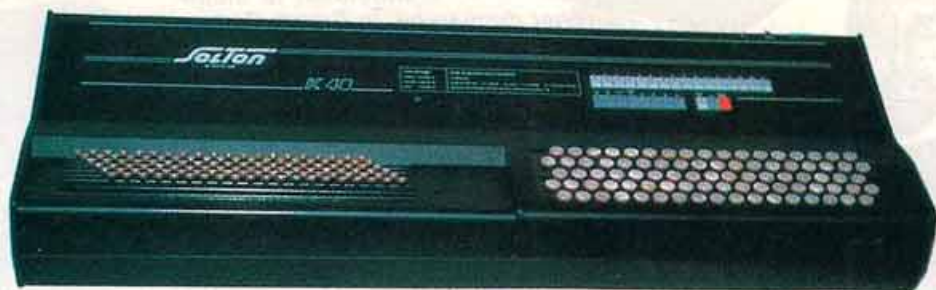

K 40

Clavier pilote dynamique (mécanique)

5 rangées 120 basses.
16 canaux Midi
Appel des programmes

DISTRIBUTEUR EXCLUSIF

FRATELLI CROSIO - 7, cité de l'Ameublement, 75011 Paris. Tél. : (1) 43.72.91.57