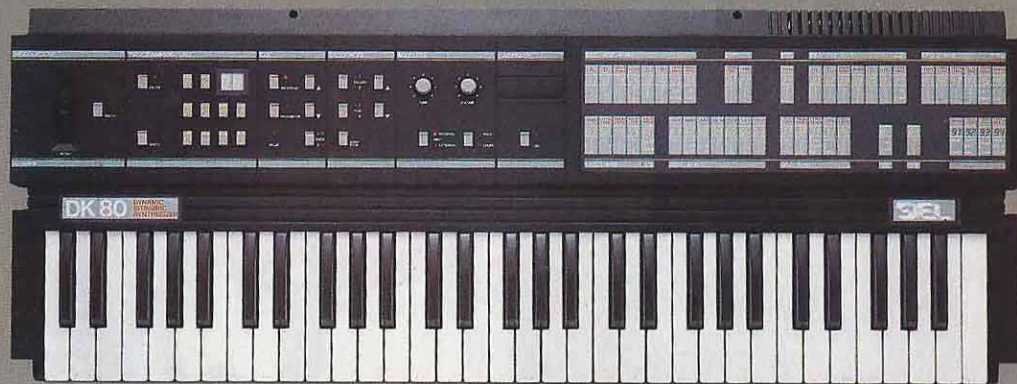

DK 80

SIEL®

- EXPANDER 80
- DYNAMIQUE
- 50 MÉMOIRES INTERNES
- EXTENSION PAR CARTOUCHES
- SEQUENCER POLYPHONIQUE 2 PISTES TEMPS RÉEL
- PROGRAMMABLE
- POLYPHONIQUE 2 x 4 VOIES
- CONNEXIONS MIDI

- DK 80
- DYNAMIQUE
- DOUBLE GÉNÉRATION DE SONS
- 50 MÉMOIRES INTERNES
- EXTENSION PAR CARTOUCHES
- SEQUENCER POLYPHONIQUE 2 PISTES TEMPS RÉEL
- PROGRAMMABLE
- 2 x 6 VOIES POLYPHONIQUES
- CONNEXIONS MIDI

- INFORMATIQUE MUSICALE
- MIDI COMPUTER INTERFACE POUR COMMODORE 64
- LOGICIELS DISC/K7
- 16 PISTES POLY TEMPS RÉEL
- MUSIC COMPOSER
- DATA BASE SYNTH
- DIGITAL DELAY
- GRAPHIC EDITOR DK 80
- GRAPHIC EDITOR EX 80
- GRAPHIC EDITOR DX 7
- ETC.