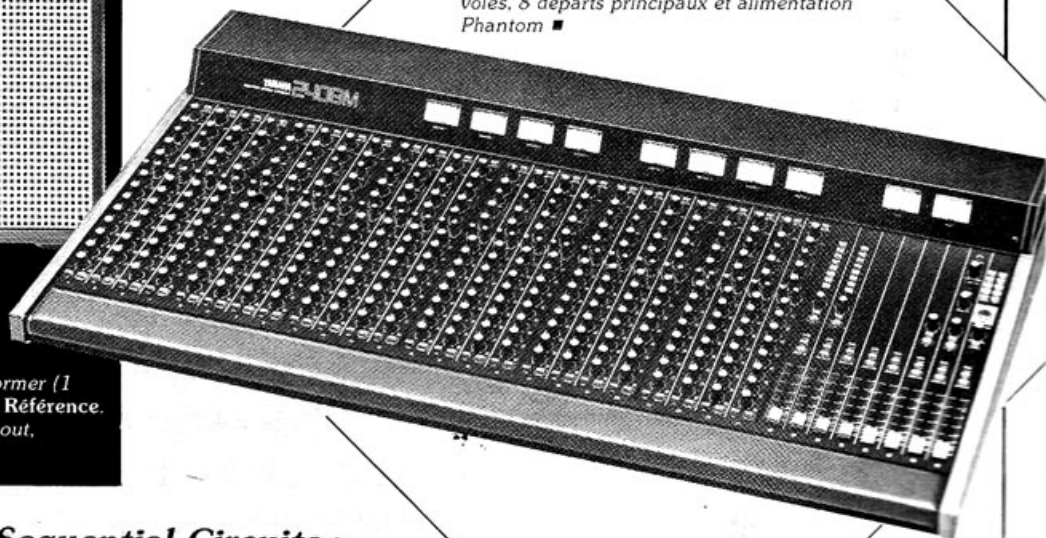

## Yamaha :

clavier identique au PF15, le KX88 est un clavier de commande MIDI pouvant piloter tous synthétiseurs et « expanders » équipés de ce standard ■

## Dynacord :

découvrez les amplificateurs Performer (1 basse et 1 guitare à transistors) et Référence. Ces derniers sont à lampes et surtout, programmables ! ■