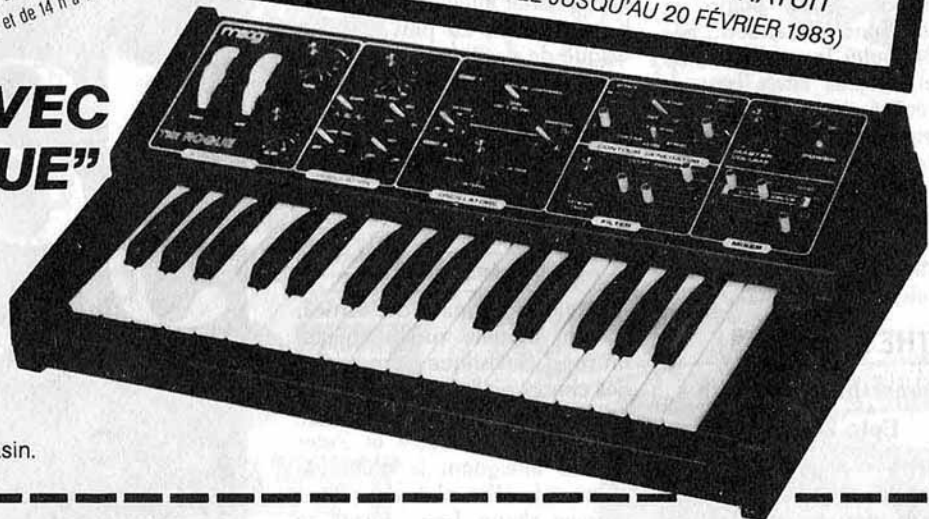

Offre également valable à notre magasin.
Quantité limitée.

ENTREZ!
DANS LE CLAN "MOOG"

A PARTIR DE 2.990 F TTC PORT GRATUIT
(PRIX EXCEPTIONNEL VALABLE JUSQU'AU 20 FÉVRIER 1983)

Recopiez ou découpez ce bon de commande et adressez-le à Distribution Music.