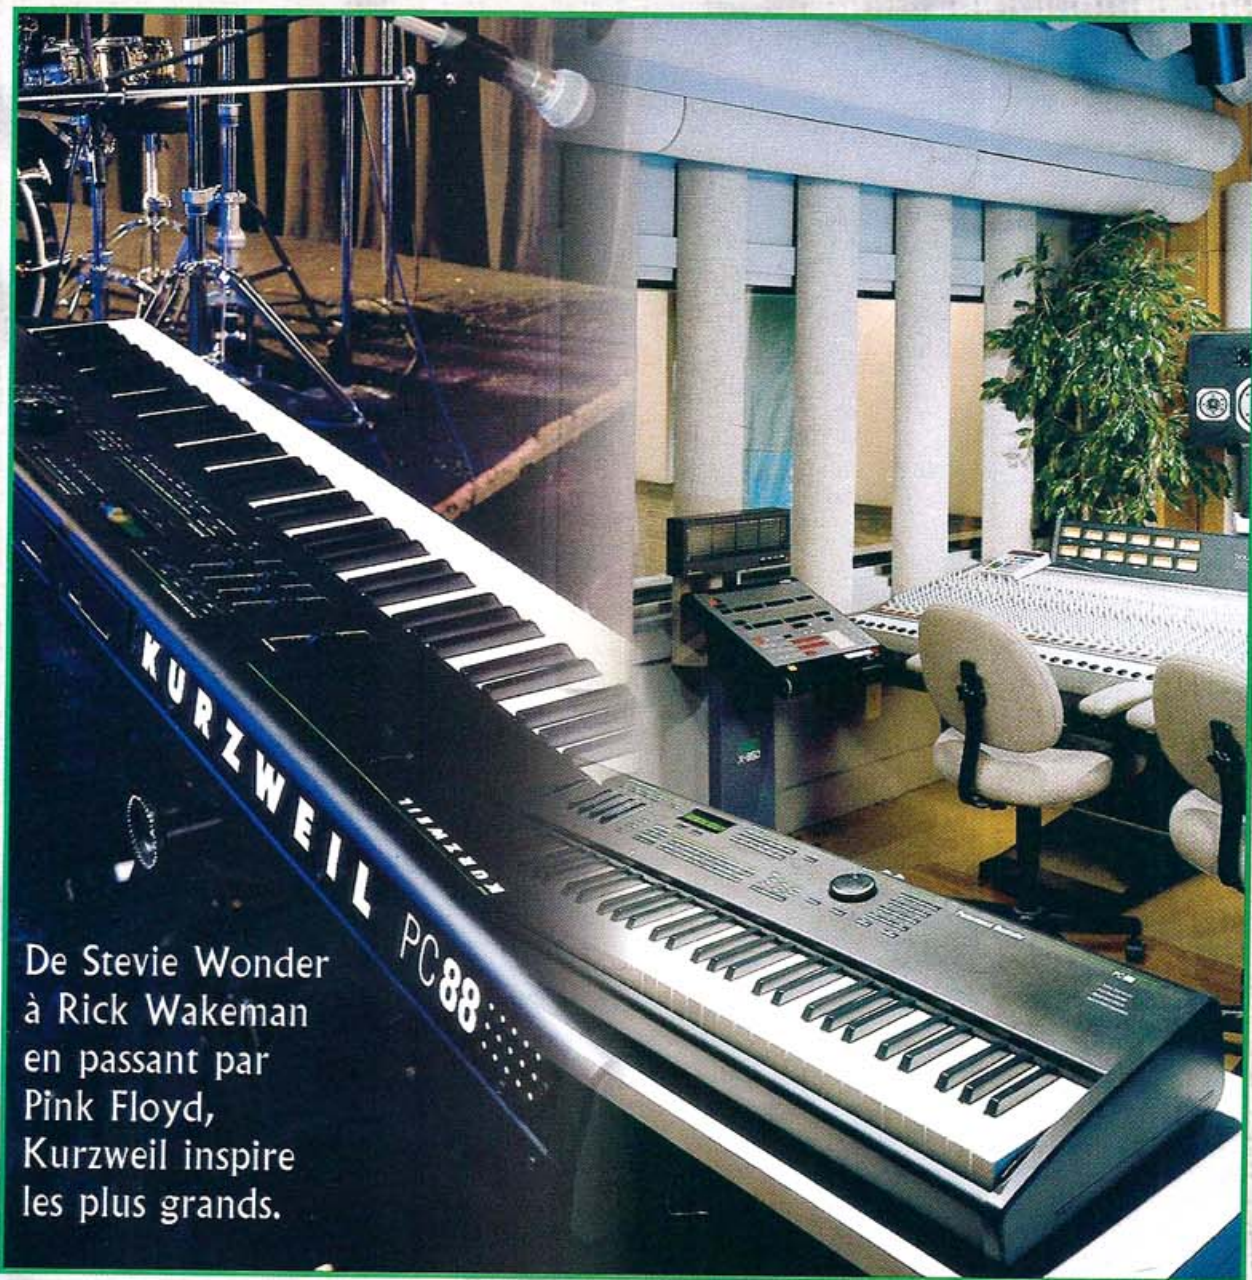

LE MAITRE!

De Stevie Wonder
à Rick Wakeman
en passant par
Pink Floyd,
Kurzweil inspire
les plus grands.

INDÉTRONABLE

Vous voulez posséder les sons exceptionnels de Kurzweil. Vous souhaitez également un clavier maître au toucher incomparable pour gérer vos modules de sons en toute simplicité. Deux superbes instruments intègrent ces fonctions :
De la scène au studio, c'est le PC88 Performance Controller de KURZWEIL
88 notes toucher piano + Aftertouch • Polyphonie : 32 notes extensible à 64 • 64 sons extensibles à 255 • 128 Setups 4 zones programmables / 32 Setups d'usine extensible à 64 • Transmission simultanée sur 4 canaux • Multi-timbral 16 parties • 4 zones indépendantes pouvant se chevaucher ont accès à tous les contrôleurs • Contrôleurs : Pitch, Modulation, 4 curseurs, 3 interrupteurs, 4 entrées pédales à contrôle continu, 2 entrées footswitch • Processeur multi-effets stéréo numérique • Arpeggiateur programmable MIDI • Option Carte VGM :
De la scène au studio, c'est le PC88 MX Performance Controller de KURZWEIL
Carte VGM intégrée : polyphonie 64 notes, + 205 programmes (dont une banque General MIDI), et un autre multi-effets indépendant.