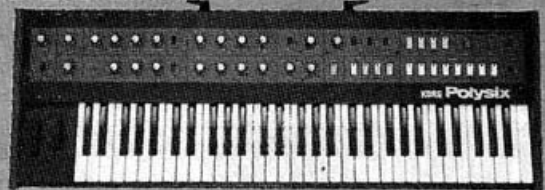

LES 7 BEST DE KORG SONT AU DISCO-CLUB TERAC

1 SAS 20 COMPUMAGIC

KORG POLY-61

2

KORG POLYSIX

3

4 KORG MONO/POLY

4

5 EPS-1

5

6

SDD-3000

7 KPR-77

7

1. SAS 20 COMPUMAGIC

Synthétiseur analysant les harmonies de 1500 thèmes et jouant votre accompagnement. Sonorités réalistes. 16 rythmes différents. Double haut-parleurs stéréo incorporés.