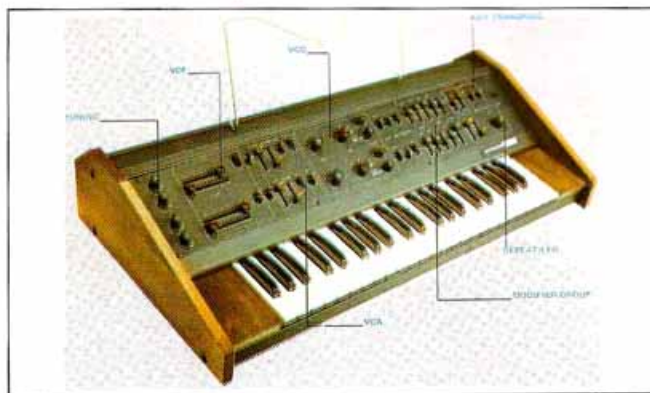

KORG

L'UNIVERS DES SONS

KORG PRESET

Présélection : 29 colorations, claviers 37 notes, échelle 9 octaves.

Registres : Tuba, basson, cor, violoncelle, trombonne, saxo, voix, clarinette, accordéon, trompette, trompette funky, trompette bouchée, hautbois, violon, recorder, timbale, basse électrique, basse synthé., piano-clavecin, shamisen, banjo, mandoline, xylophone, bruits blancs et roses, harmoniques I, II et III.

Interrupteurs d'effets : Contrôle attack/sustain, tenue.

Tableaux de curseurs : Portamento, vibrato/repeat, vibrato vitesse/profondeur, contrôle attack, contrôle sustain, contrôle des harmoniques, contrôle du traverler.

Autres : 1 octave supérieure, 1 octave inférieure, pitch bend, folte, barre sensitive.

4980 F départ Paris

KORG 800 DV

Le **800 DV** est un clavier duophonique, stéréophonique. Il s'agit de deux synthétiseurs commandés par un seul clavier. C'est ainsi qu'il dispose de : 2 oscillateurs, 2 enveloppes, 2 filtres passe-haut et 2 filtres passe-bas, 2 oscillateurs basse-fréquence, réglage séparé des signaux sur chaque oscillateur, 2 contrôles du filtre par pédale. Clavier de 44 notes.