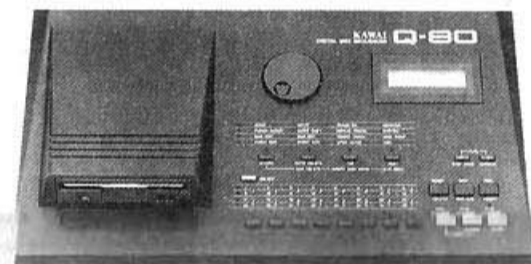

## SYNTHÉTISEURS

**K1 : Des performances au plus haut niveau à un prix le plus bas**

61 notes, 16 voix, 96 mémoires internes, cartouche de 96 mémoires externes, édition des sons "single" en 2 ou 4 sources d'échantillons, enveloppes sur chaque source, intermodulation des sources entre elles, édition des sons "multi" par assignation de "single", split à recouvrement de zones, split-vélocité, mixage et panoramique, polyphonie variable ou à nombre de voix obligées sur chacun des 8 canaux de polytimbralité. Stick contrôle, molette de pitch et de modulation. Prix : 7.600 F

**K1M** - Version extenseur du K1  
Prix : 4.800 F

**K1R** - Version Rack du K1  
Prix : 4.950 F

**Q80** - Un séquenceur haute capacité, 32 pistes avec stockage sur disquette standard 3 pouces 1/2 et chargement ultra-rapide.  
Prix : 6.200 F