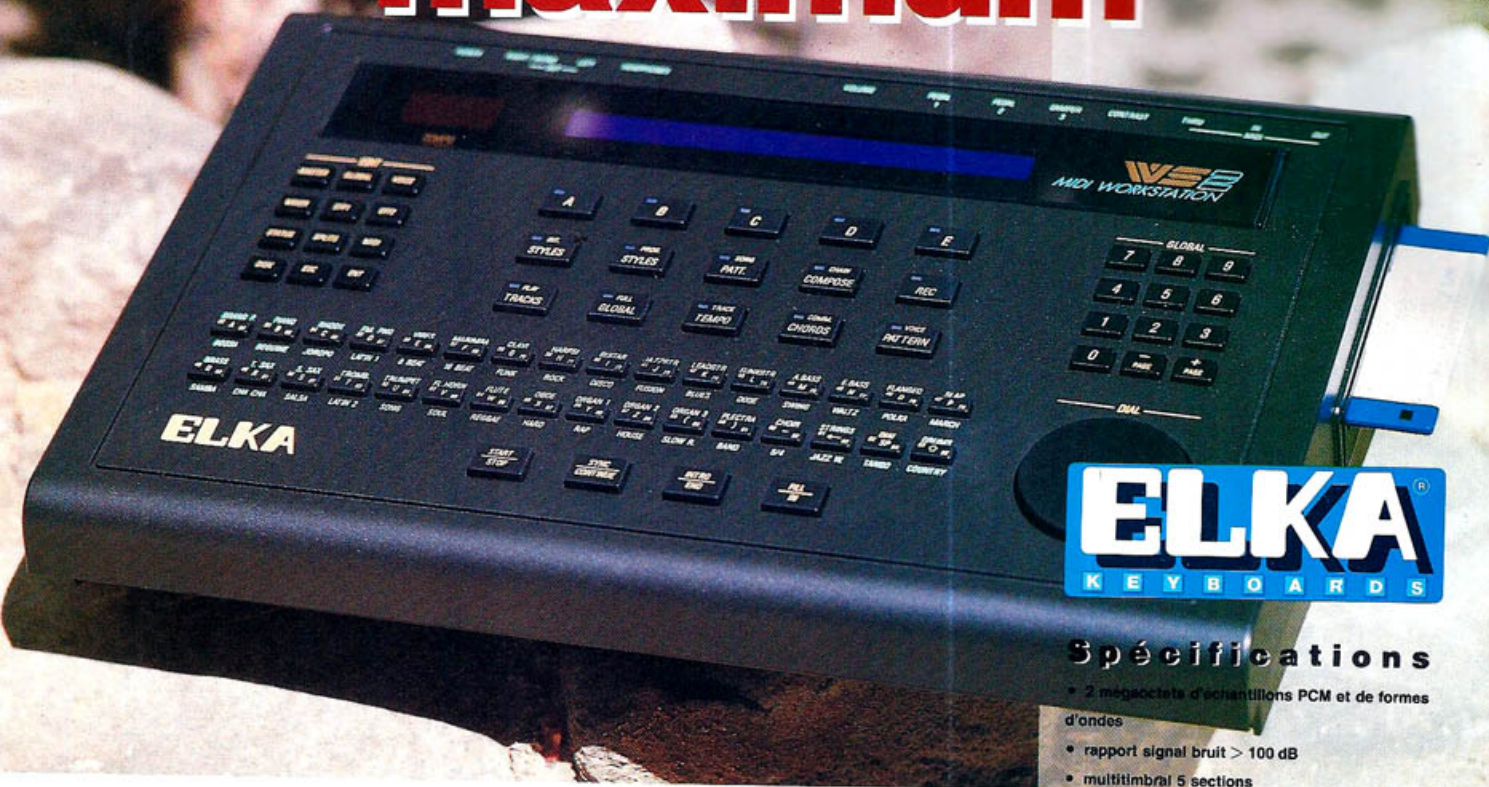

# WS2 ELKA MIDI STATION

## l'intégration maximum

**ELKA**  
KEYBOARDS

L'expandeur WS2 ELKA est le complément indispensable pour les musiciens déjà équipés d'un clavier MIDI : il cumule dans une seule et même unité le meilleur du synthétiseur multitimbral et de l'arrangeur. Tous les ingrédients nécessaires à la production musicale et à l'accompagnement sont ici réunis ! Côté son, sa mémoire ne renferme pas moins de 2 mégaoctets d'échantillons PCM et de formes d'ondes d'un réalisme surprenant, dont un Grand Piano multiéchantillonné ainsi qu'un ensemble d'instruments de batterie et percussions. Issus d'une technologie de pointe, les convertisseurs A/D assurent une fidélité de restitution exceptionnelle. Deux processeurs d'effets numériques viennent enrichir le tout, en apportant une dimension nouvelle à cette

palette sonore.

Pilotée par un processeur automatique de reconnaissance d'accords, la section arrangeur regroupe tous les styles de musique dont vous pourriez rêver. Qui plus est, un séquenceur multipistes vous permettra d'enregistrer vos propres morceaux. Malgré le fait qu'il intègre un si grand nombre d'éléments dans un si petit espace, l'expandeur WS2 ELKA surprend par sa convivialité, grâce à son large afficheur, à son pavé numérique et à son alpha-dial. Enfin, ses facultés d'ouverture autorisent l'utilisateur à programmer les sons, les effets et les styles, pour les sauvegarder par l'intermédiaire d'un lecteur de disquette incorporé. L'expandeur MS2 ELKA : le leader d'une nouvelle génération de Workstation MIDI.