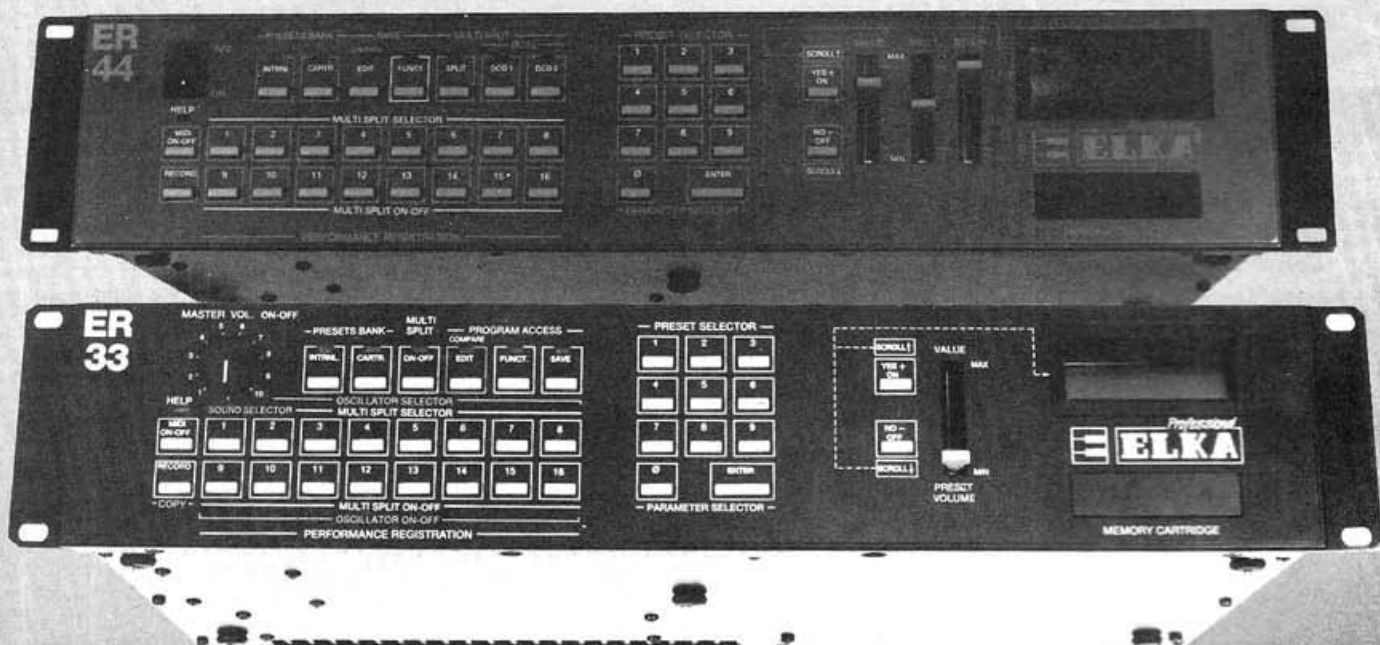

## LES EXPANDEURS DIGNES DU EK-44

- DIGITAUX • POLYTIMBRAUX (8 SPLITS)
- PROGRAMMABLES • DYNAMIQUES (Vélocité)
- AFTER-TOUCH • 96 PRESET (32 EN RAM)
- CASSETTES (ROM et RAM) de 32 sons
- ET 16 MEMOIRES DE REGISTRATION

- POLYPHONIQUE • 9 VOIX (9 + 9 SUR ER 44)
- AVEC ASSIGNATION DYNAMIQUE
- SORTIES SPLIT SEPARÉES
- IMPLEMENTATION M.I.D.I. TOTALE

ET L'ÉDITION DES SONS : INFERNEMENT SIMPLE