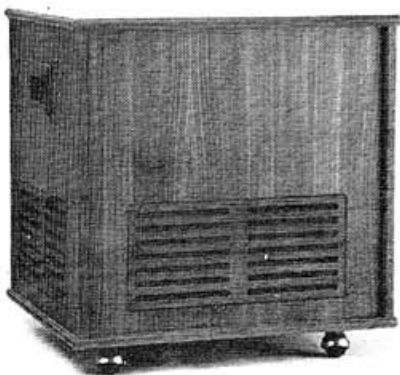

CRT 1 - Ampli studio 25 W.

PAS QUESTION !

INTERDICTION ABSOLUE DE PHOTOGRAPHER
LE NOUVEL AMPLI **MACSOUND CRT 1** VENU
TOUT DROIT DE CHICAGO - PRÉSENTATION
ORIGINALE DANS UNE CAISSE EN BOIS.
REVEZ DANS HUIT JOURS !

elgam

ELGAM, c'est
aussi une belle
gamme d'orgues:

- 13 portables
- 10 meubles (dont
le **Récital DL** avec le
synthé **ES 2000** incorporé).

Photo :
Synthé Digital
ELGAM ES 2000

**CABINE SG 70 L
MACSOUND**