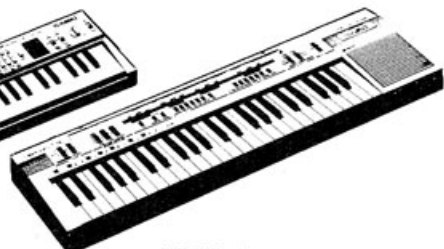

PAUSE-MUSIQUE

CASIO

PT 80 • 32 touches •
8 sonorités • 12 rythmes • touches
accords pour accompagnement
automatique • Système auto play
grâce à la cassette ROM
• Guide mélodique.

MT 45 •
49 touches • 8 notes polyphoniques
• 8 sonorités • 8 rythmes •
Accompagnement automatique
avec basse et arpège.

MT 65 •
768 variations d'accompagnement
• 20 sonorités • 12 rythmes •
2 effets de modulation du son •
Vibrato, tenue du son, réverbération
• 8 notes polyphoniques.

CT 310 • 4 octaves •
12 sonorités • 12 rythmes • 8 notes
polyphoniques • 768 variations
d'accompagnement.