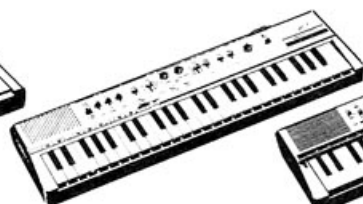

PAUSE-MUSIQUE

CASIO

PT 80 • 32 touches •
8 sonorités • 12 rythmes • touches
accords pour accompagnement
automatique • Système auto play
grâce à la cassette ROM
• Guide mélodique.

MT 45 •
49 touches • 8 notes polyphoniques
• 8 sonorités • 8 rythmes •
Accompagnement automatique
avec basse et arpège.

MT 65 •
768 variations d'accompagnement
• 20 sonorités • 12 rythmes •
2 effets de modulation du son •
Vibrato, tenue du son, réverbération
• 8 notes polyphoniques.

CT 310 • 4 octaves •
12 sonorités • 12 rythmes • 8 notes
polyphoniques • 768 variations
d'accompagnement.