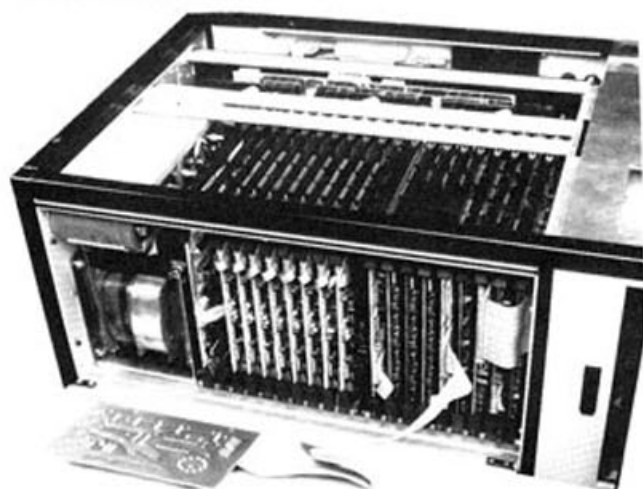

THE NEW GENERATION OF DIGITAL MUSIC-SYSTEMS

FAIRLIGHT CMI

Neue Optionen

- Analog Interface
- Rhythmus-Sequenzier
- SMPTE-Code

Preise auf Anfrage